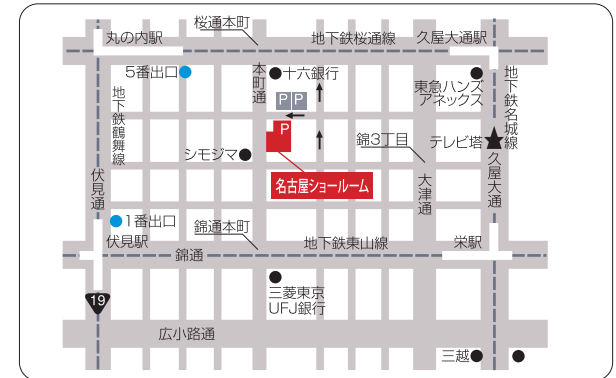

お買い上げ金額の一部が殺処分
の運動とセラピードッグ育成に
寄付されます。

来場者プレゼント

オリジナルフォト
フレームプレゼント

会場

名古屋市中区錦三丁目10番33号錦SISビル1F

<交通アクセス>

- 地下鉄鶴舞線・桜通線「丸の内駅5番出口」から徒歩5分
- 地下鉄東山線・鶴舞線「伏見駅1番出口」から徒歩6分

本イベントでは、駐車場(駐車券)の用意がございませんので
お近くの有料駐車場のご利用をお願い申し上げます。